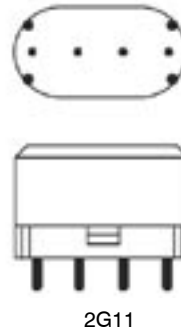

Need a Ballast?  
See Pages C78, C79

Remember these  
lamps are for  
electronic ballasts

### T5 DULUX S/E 4 PIN COMPACT LAMPS - 2G7 BASE - DIMMING & ELECTRONIC BALLAST

Part#	Watts	Type	BASE	COLOUR TEMP	CRI	LUMENS	AVG. LIFE HOURS	LEN. = A	PKG.
CF9DS/E/827	9	T4	2G7	2700	82	499	10000	5.7"	50
CF9DS/E/841	9	T4	2G7	4100	82	499	10000	5.7"	50
CF13DS/E/827	13	T4	2GX7	2700	82	688	10000	6.2"	50
CF13DS/E/830	13	T4	2GX7	3000	82	688	10000	6.2"	50
CF13DS/E/841	13	T4	2GX7	4100	82	688	10000	6.2"	50

### T5 DULUX L HIGH LUMEN COMPACT FLUORESCENT LAMPS -2G11 BASE - RS MODELS FOR RAPID START

Part#	Watts	Type	BASE	COLOUR TEMP	CRI	LUMENS	AVG. LIFE HOURS	LEN. = A	PKG.
FT18DL/830	18	T5	2G11	3000	82	1250	12000	9"	10
FT18DL/830/RS	18	T5	2G11	3000	82	1250	20000	10.5"	10
FT18DL/835	18	T5	2G11	3500	82	1250	12000	9"	10
FT18DL/835/RS	18	T5	2G11	3500	82	1250	20000	10.5"	10
FT18DL/841	18	T5	2G11	4100	82	1250	12000	9"	10
FT18DL/841/RS	18	T5	2G11	4100	82	1250	20000	10.5"	10
FT24CL/830	24	T5	2G11	3000	82	1548	12000	12.9"	10
FT24DL/835	24	T5	2G11	3500	82	1548	12000	12.9"	10
FT24DL/841	24	T5	2G11	4100	82	1548	12000	12.9"	10
FT36DL/830	36	T5	2G11	3000	82	2900	12000	16.6"	10
FT36DL/835	36	T5	2G11	3500	82	2900	12000	16.6"	10
FT36DL/841	36	T5	2G11	4100	82	2900	12000	16.6"	10
FT40DL/830/RS	40	T5	2G11	3000	82	3150	20000	22.6"	10
FT40DL/835/RS	40	T5	2G11	3500	82	3150	20000	22.6"	10
FT40DL/841/RS	40	T5	2G11	4100	82	3150	20000	22.6"	10
FT55DL/830	55	T5	2G11	3000	82	4800	12000	21.1"	10
FT55DL/835	55	T5	2G11	3500	82	4800	12000	21.1"	10
FT55DL/841	55	T5	2G11	4100	82	4800	12000	21.1"	10
FT80DL/830	80	T5	2G11	3000	82	6000	12000	22.4"	10
FT80DL/835	80	T5	2G11	3500	82	6000	12000	22.4"	10
FT80DL/841	80	T5	2G11	4100	82	6000	12000	22.4"	10